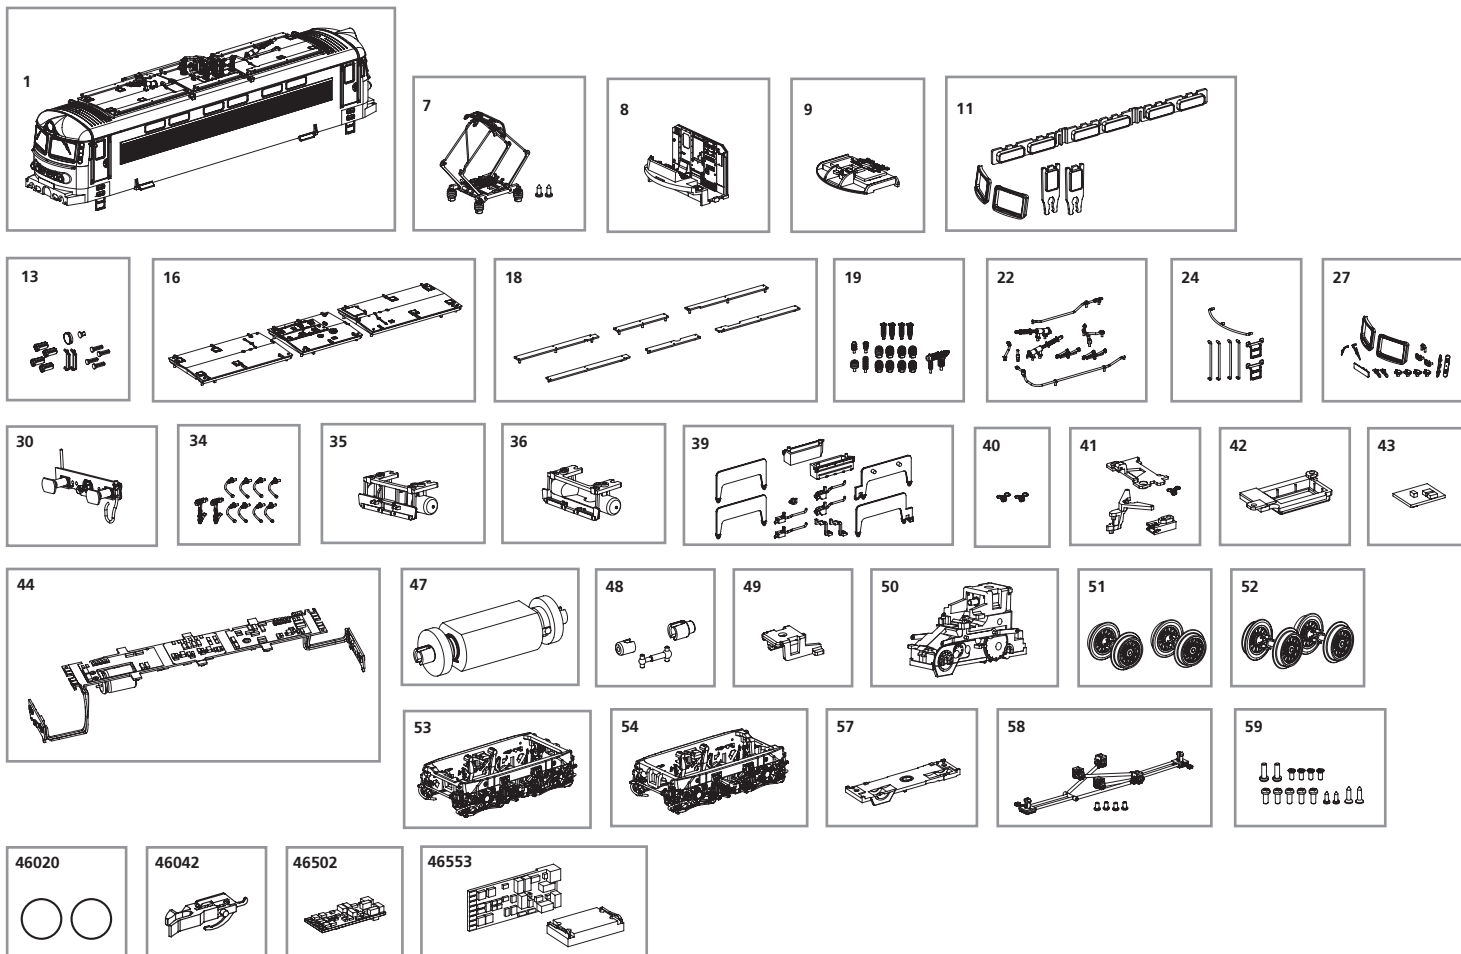

Bei Ersatzteilanforderung bitte immer die vollständige Ersatzteil-Nr. angeben.
Please order the wanted spare part with the complete spare part item number.

Next18

47480 Gleichstrom DC 0-12 V 

Bezeichnung / Description	ET-Nr. / spare part N°	PG*
Gehäuse komplett / Body, complete	47480-01	17
Pantograph / Pantograph	47480-07	12
Führerstand vorne-hinten / Driver cab front-rear	47480-08	8
Beleuchtung Führerstand / Cab lighting	47480-09	11
Fenster / Window	47480-11	9
Lampen, Lichteinsätze, Windfenster / Lamps, light inserts, wind windows	47480-13	9
Dächer / Roofs	47480-16	8
Dachlaufstege / Roof walkways	47480-18	8
Isolatoren / Insulators	47480-19	9
Dachleitungen / Roof cables	47480-22	9
Handstangen, Stufe Tür / Handrails, step door	47480-24	9
Gehäuseanbauteile / Body attachments	47480-27	10
Pufferbohle komplett / Buffer beam complete	47480-30	10
Bremsschlauch, Kuppelhaken / Brake hose, coupling hook	47480-34	7
Schienenräumer-Luftkessel komplett / Rail scraper-Air boiler complete	47480-35	7
Schienenräumer-Luftkessel abgeschnitten / Rail scraper-Air boiler truncated	47480-36	7
Rahmenanbauteile / Chassis attachments	47480-39	10
Kupplungsfeder (2 Stück) / Spring (2 pcs.)	47540-40	5
Kupplungsschacht, Abdeckung, Feder / Coupling shaft, cover, spring	47480-41	8
Lautsprecherabdeckung / Cover for loudspeaker	47480-42	6
Brückenstecker / Strapping plug	47460-43	10